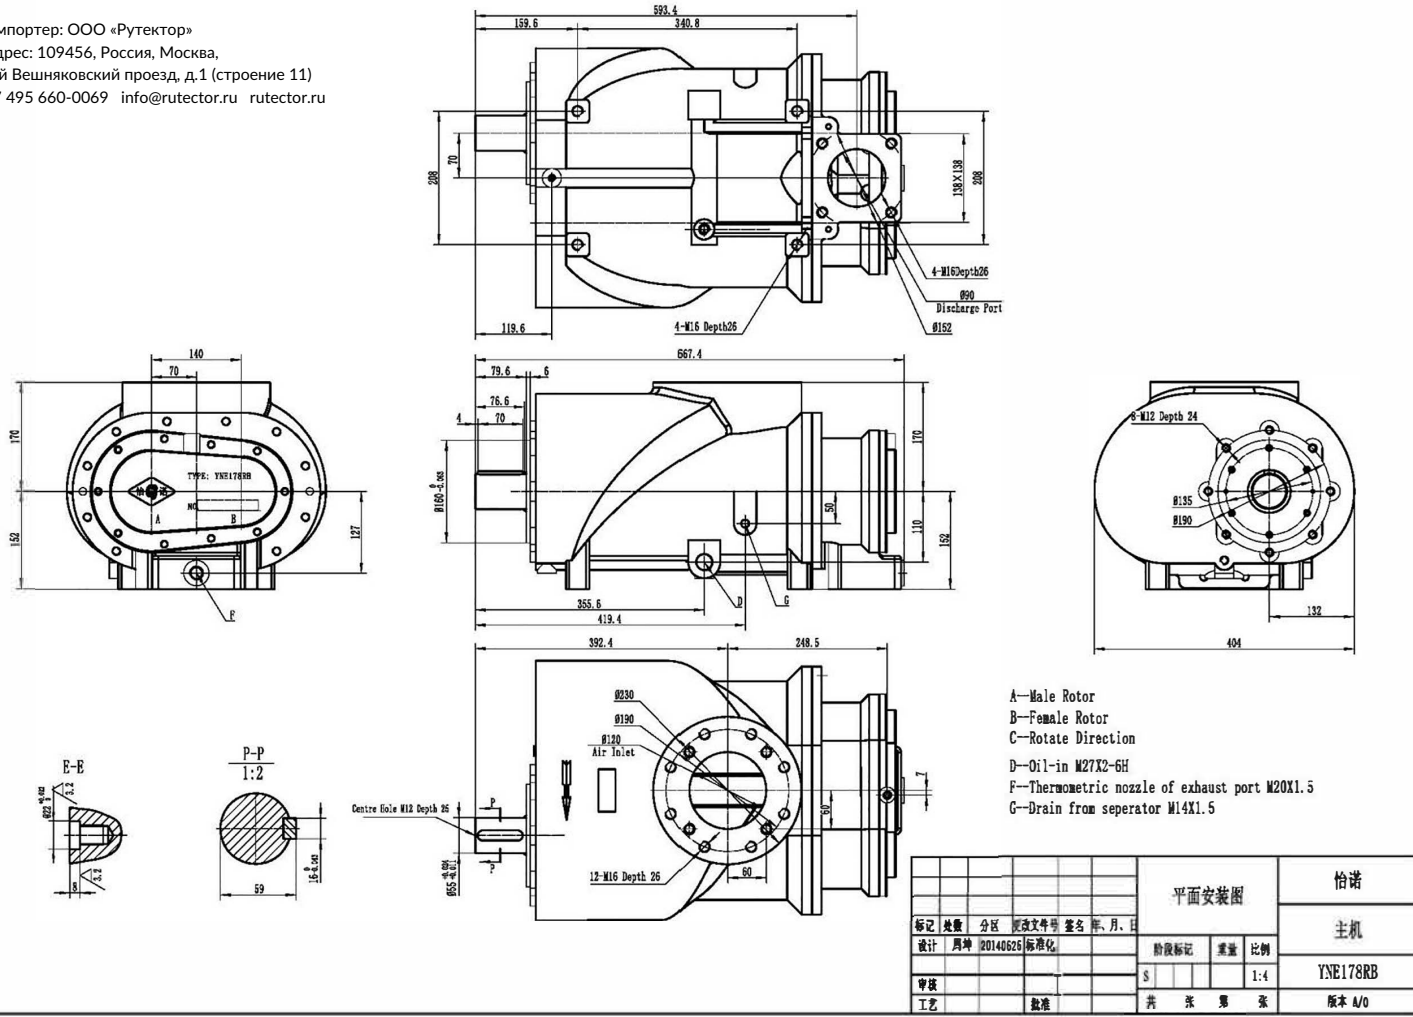

Импортер: ООО «Рутектор»
 Адрес: 109456, Россия, Москва,
 1-й Вешняковский проезд, д.1 (строение 11)
 +7 495 660-0069 info@rutector.ru rutector.ru

- A—Male Rotor
- B—Female Rotor
- C—Rotate Direction
- D—Oil-in M27X2-6H
- F—Thermometric nozzle of exhaust port M20X1.5
- G—Drain from separator M14X1.5

| | | | | | | | |
|-------|----|----------|-------|----|-------|----------|-----|
| 平面安装图 | | | | | | 怡诺 | |
| 主机 | | | | | | YNE178RB | |
| 标记 | 数量 | 分区 | 阿透文件号 | 签名 | 年、月、日 | 阶段标记 | 重量 |
| 设计 | 周坤 | 00140826 | 标准化 | | | S | 1:4 |
| 审核 | | | | | | | |
| 工艺 | | | | | | | |
| | | | | | | 共 | 张 |
| | | | | | | 第 | 张 |
| | | | | | | 版本 | A/0 |